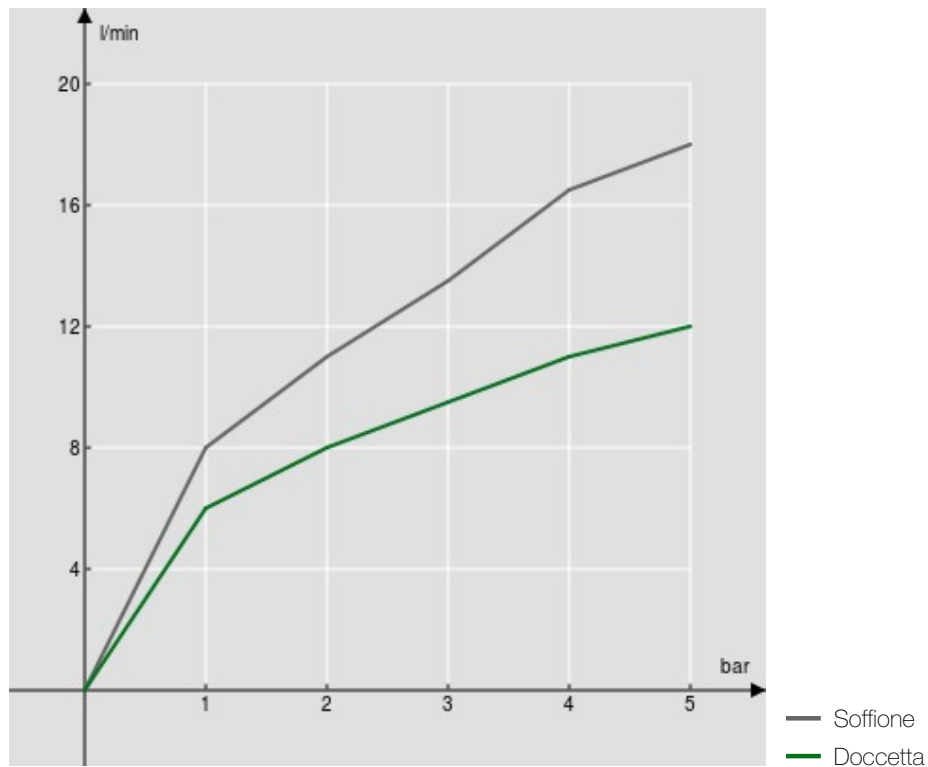

SPECIFICHE

Termostatico esterno
Inox T.E.A.+
Blocco di sicurezza 38° C
Valvoline antiritorno
Soffione a snodo ø 200 mm abs
Supporto doccetta scorrevole e orientabile
Doccetta monogetto e flessibile 150 cm
Compatibile con mensola AV00141/5
Filtri di ricambio cartuccia inclusi nella confezione

Imballo: 117 x 42 x 8,5 cm / 0,041769 m³ / 2,95 kg

CERTIFICAZIONI

DIAGRAMMA DI PORTATA: ACQUA CALDA/FREDDA

DIAGRAMMA DI PORTATA: ACQUA MISCELATA