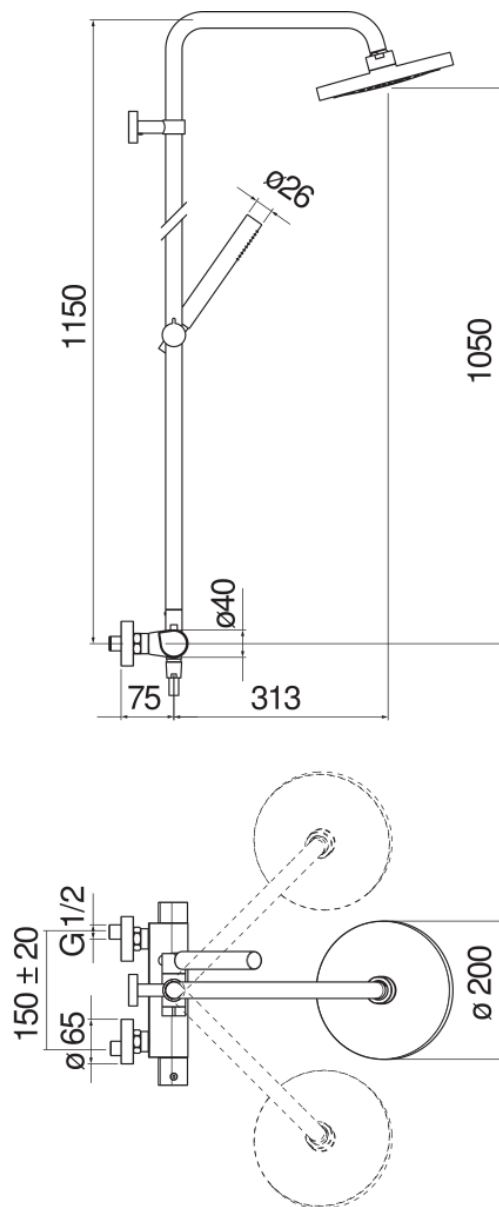

SPECIFICHE

Termostatico esterno
Inox T.E.A.+
Blocco di sicurezza 38° C
Valvoline antiritorno
Soffione a snodo ø 200 mm abs
Supporto doccetta scorrevole e orientabile
Doccetta monogetto e flessibile 150 cm
Compatibile con mensola AV00141/5
Filtri di ricambio cartuccia inclusi nella confezione

Imballo: 117 x 42 x 8,5 cm / 0,041769 m³ / 2,95 kg

CERTIFICAZIONI

DIAGRAMMA DI PORTATA: ACQUA CALDA/FREDDA

DIAGRAMMA DI PORTATA: ACQUA MISCELATA